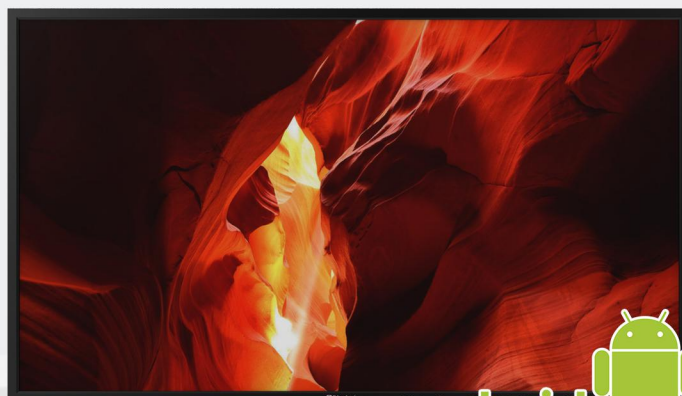

A^{Display}® Value 86" 4K LED

86010-4K

- 86" LCD LED kommercielt 18/7 display
- 4K Ultra HD display
- 3840*2160@60Hz
- Ultra Slim Design
- Uovertrufen visuel performance
- Indbygget Android enhed

Dimensioner	1962 (B) x 1136 (H) x 103 (D)
Vægt	80 Kg
LCD teknologi	DLED
Display	86" Grade A+
Farver	1.07 Milliarder
Responstid	8 ms
Brightness / Kontrast	400cd/m ² / 1200:1
Opløsning	3840 x 2160@60Hz
Betragtningsvinkel	178°/178°
Materiale	Metal
Integrerede højttalere	10W x 2
Stømförbrug (max)	< 440W
Input	3 x HDMI, 1 x VGA, 1 x PC audio, 1xY/Pb//Pr(RCA), 1x AV(RCA), 3x USB, 1x LAN,
Output	1x Høretelefon, 1x HDMI, 1x AV, 1x SPDIF
Styresystem	Indbygget Android
Pakket dimensioner og vægt	2200 x 1490 x 360 mm - 115 kg
Beslag / Mount	VESA 700*400
Garanti	2 års onsite garanti